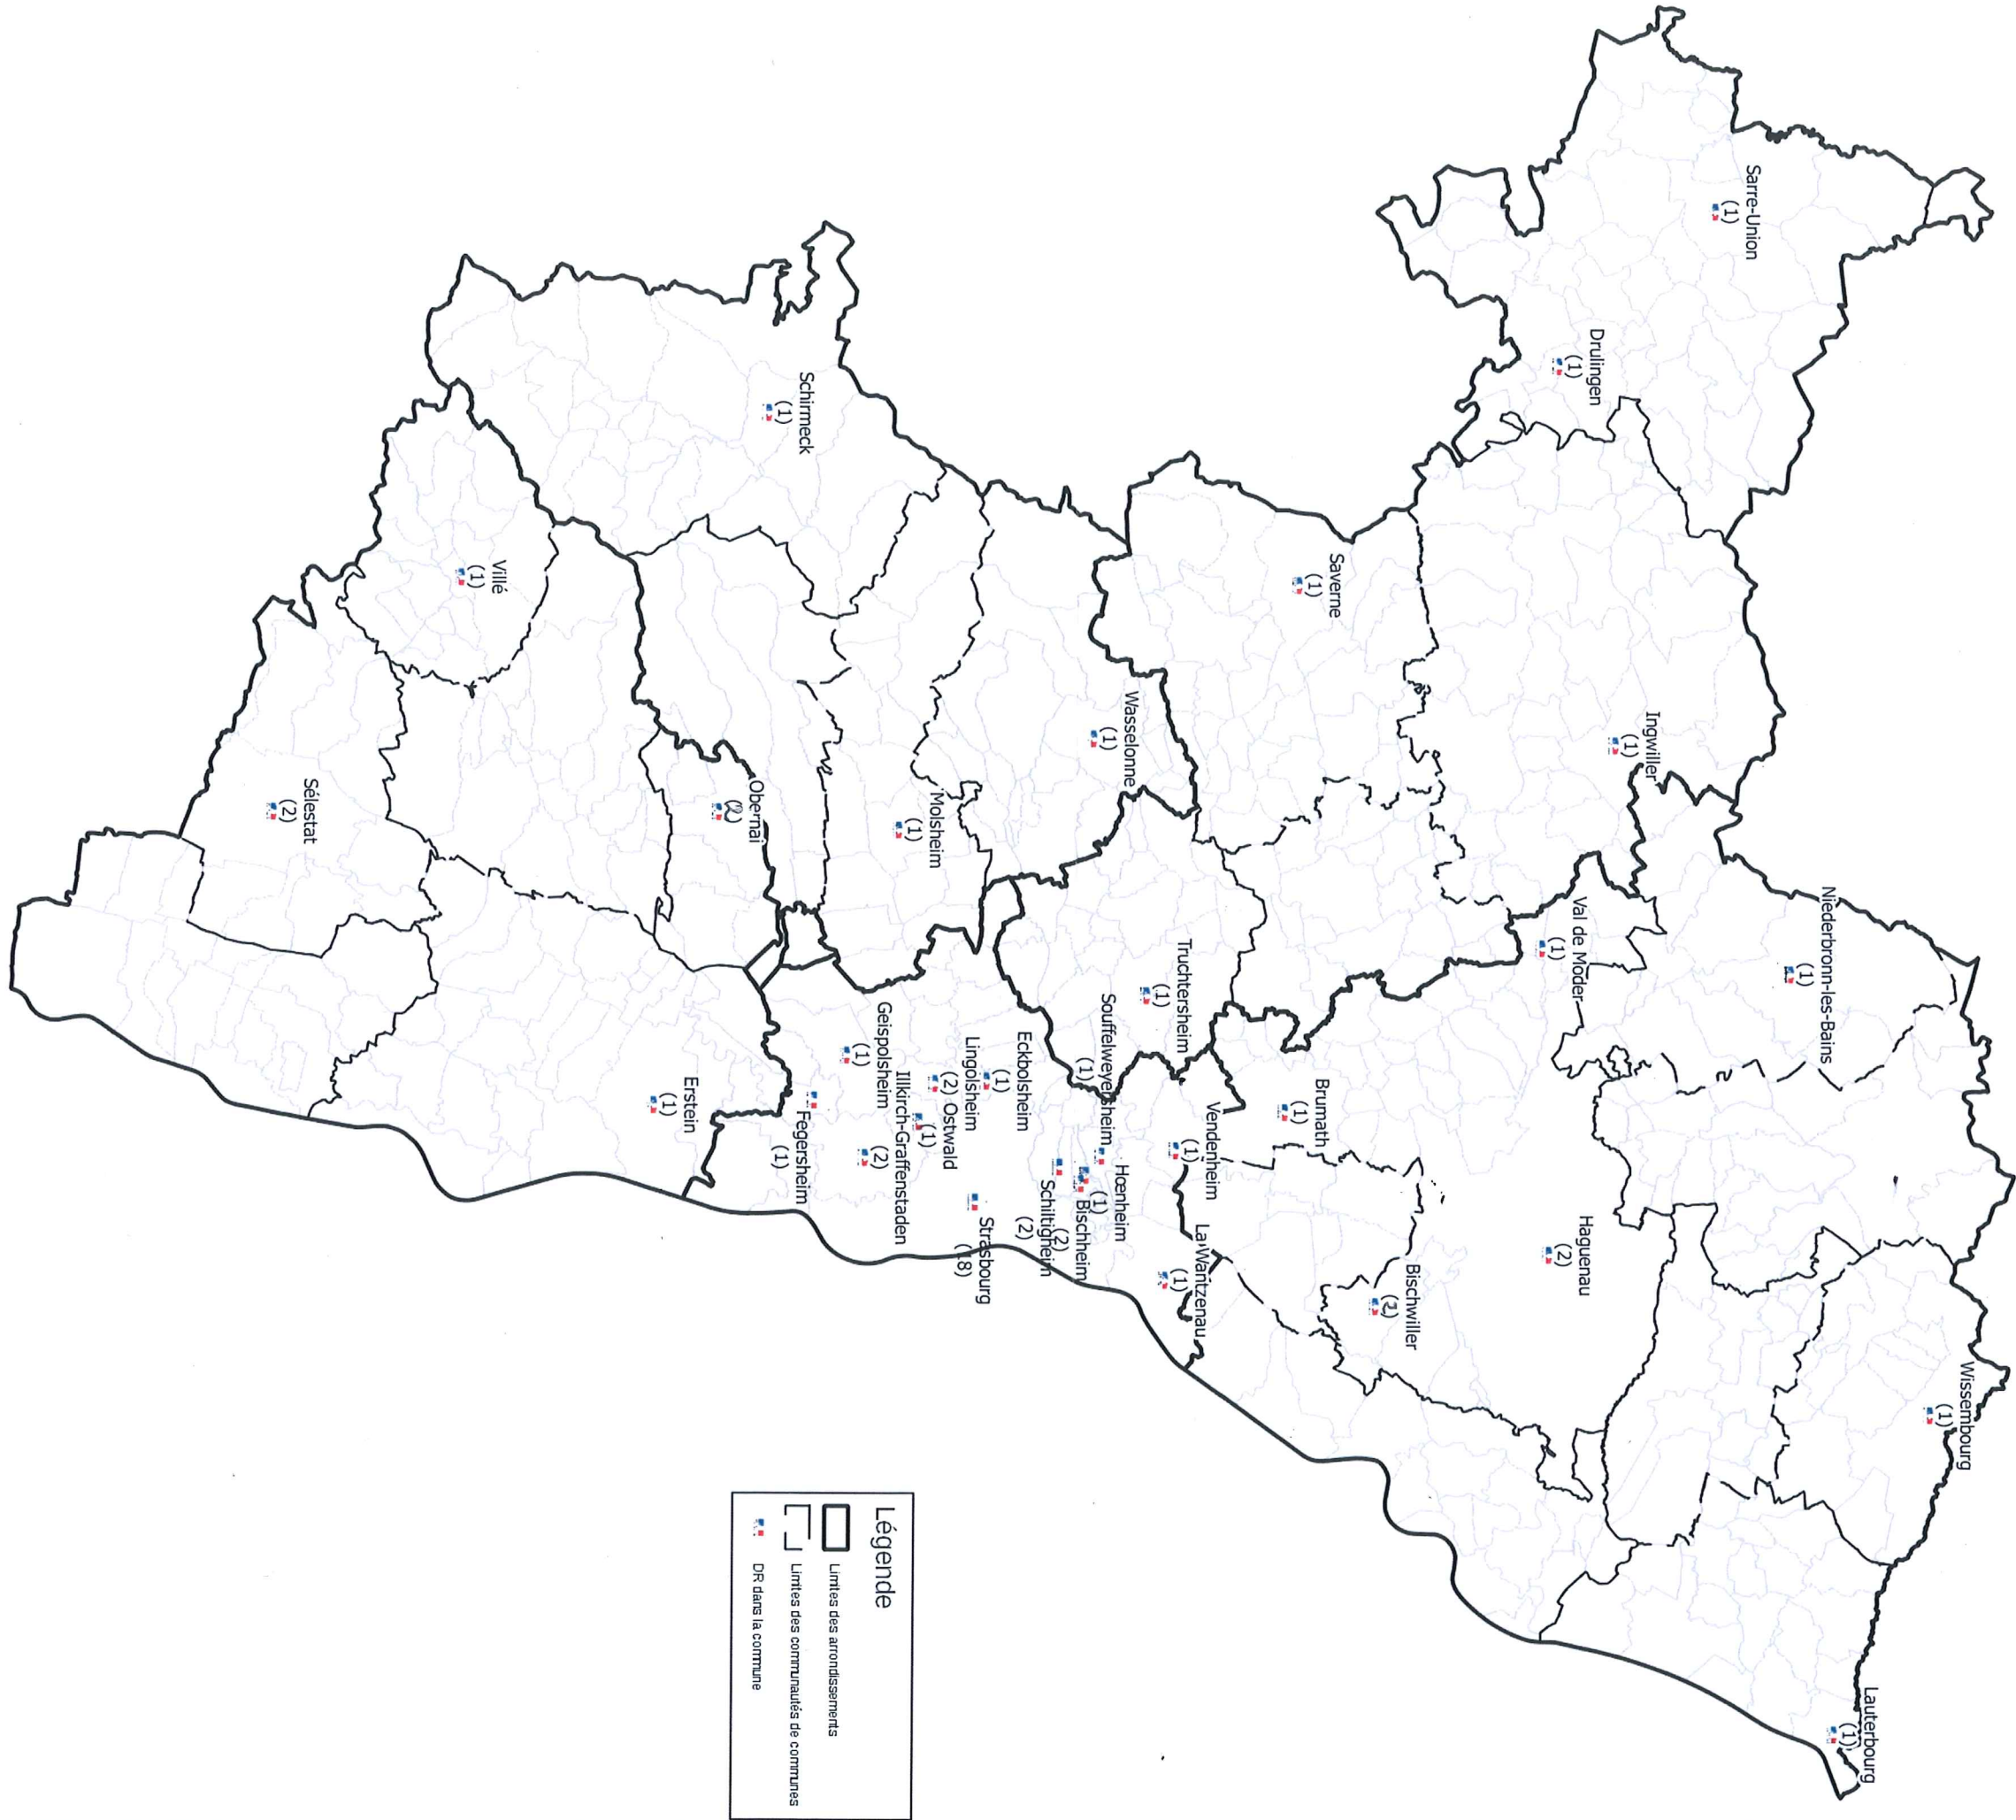

Dispositifs de recueil (DR) des CNI / passeports dans le Bas-Rhin

PRÉFET DU BAS-RHIN

Légende

- Limites des arrondissements
- Limites des communautés de communes
- DR dans la commune

Public
 Commande : Préfecture
 Réalisation : DDT/ 02/2017
 Sources : © IGN-BD TOPO© 2015

Direction Départementale des Territoires du Bas-Rhin
www.bas-rhin.gouv.fr